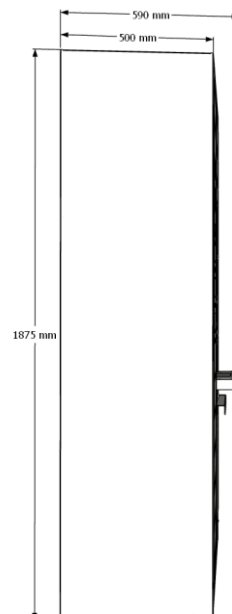

### Tekniset tiedot

<b>Ovet</b>	Koot: S, M, L ja XL sekä palautuslaatikko
<b>Kosketusnäyttö</b>	15,6" (IP65)
<b>Tietokone</b>	POS PC
<b>Tulostin</b>	80mm lämpöpaperi (suurkapasiteettirulla)
<b>Käyttöjännite</b>	240VAC
<b>Laitteen mitat</b>	51 x 51 x 190cm (L x S x K) Yksi torni
<b>Laitteen paino</b>	130kg Yksi torni
<b>Laitteen väri</b>	Oletusväri RAL9016 (valkoinen)
<b>Materiaali</b>	Metallikaluste
<b>Virrankulutus</b>	22W