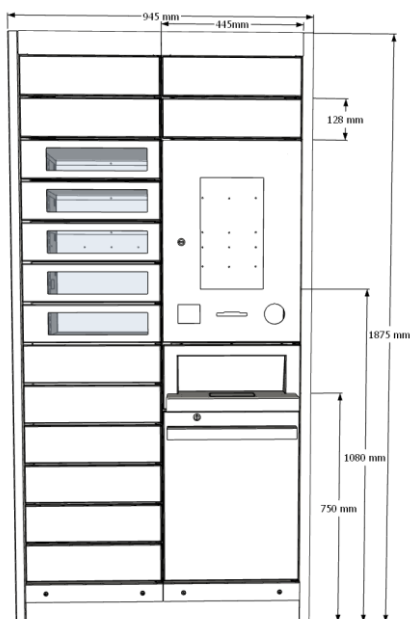

### Tekniset tiedot

<b>Ovet</b>	Koot: S, M, L ja XL sekä palautuslaatikko
<b>Kosketusnäyttö</b>	15,6" (IP65)
<b>Tietokone</b>	POS PC
<b>Tulostin</b>	80mm lämpöpaperi (suurkapasiteettirulla)
<b>Käyttöjännite</b>	240VAC
<b>Laitteen mitat</b>	51 x 51 x 190cm (L x S x K) Yksi torni
<b>Laitteen paino</b>	130kg Yksi torni
<b>Laitteen väri</b>	Oletusväri RAL9016 (valkoinen)
<b>Materiaali</b>	Metallikaluste
<b>Virrankulutus</b>	22W